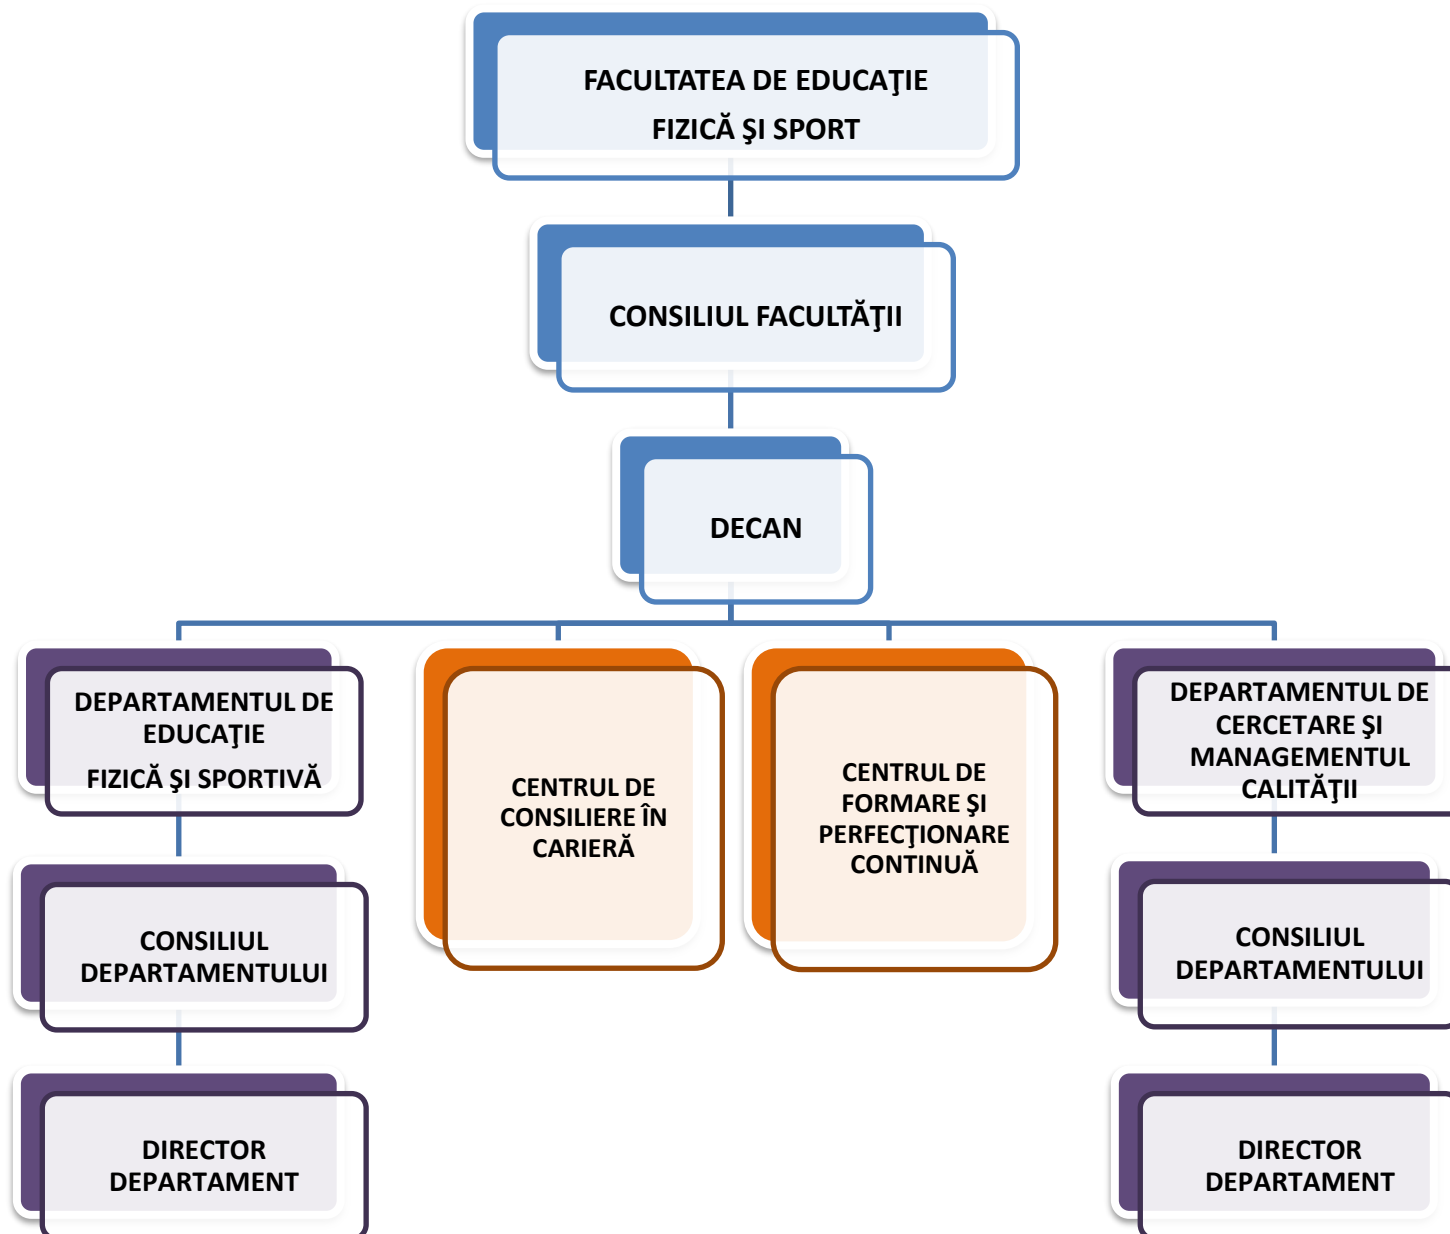

UNIVERSITATEA "BOGDAN VODĂ" DIN CLUJ-NAPOCA

STRUCTURA ADMINISTRATIVĂ

UNIVERSITATEA „BOGDAN VODĂ” DIN CLUJ-NAPOCA

ORGANIGRAMA DEPARTAMENTULUI - ÎNVĂȚĂMÂNT LA DISTANȚĂ ȘI FRECVENȚĂ REDUSĂ (ID-IFR)

UNIVERSITATEA "BOGDAN VODĂ" DIN CLUJ-NAPOCA

ORGANIGRAMA FACULTĂȚII DE ȘTIINȚE ECONOMICE

UNIVERSITATEA "BOGDAN VODĂ" DIN CLUJ-NAPOCA

ORGANIGRAMA FACULTĂȚII DE DREPT

UNIVERSITATEA "BOGDAN VODĂ" DIN CLUJ-NAPOCA

ORGANIGRAMA FACULTĂȚII DE EDUCAȚIE FIZICĂ ȘI SPORT