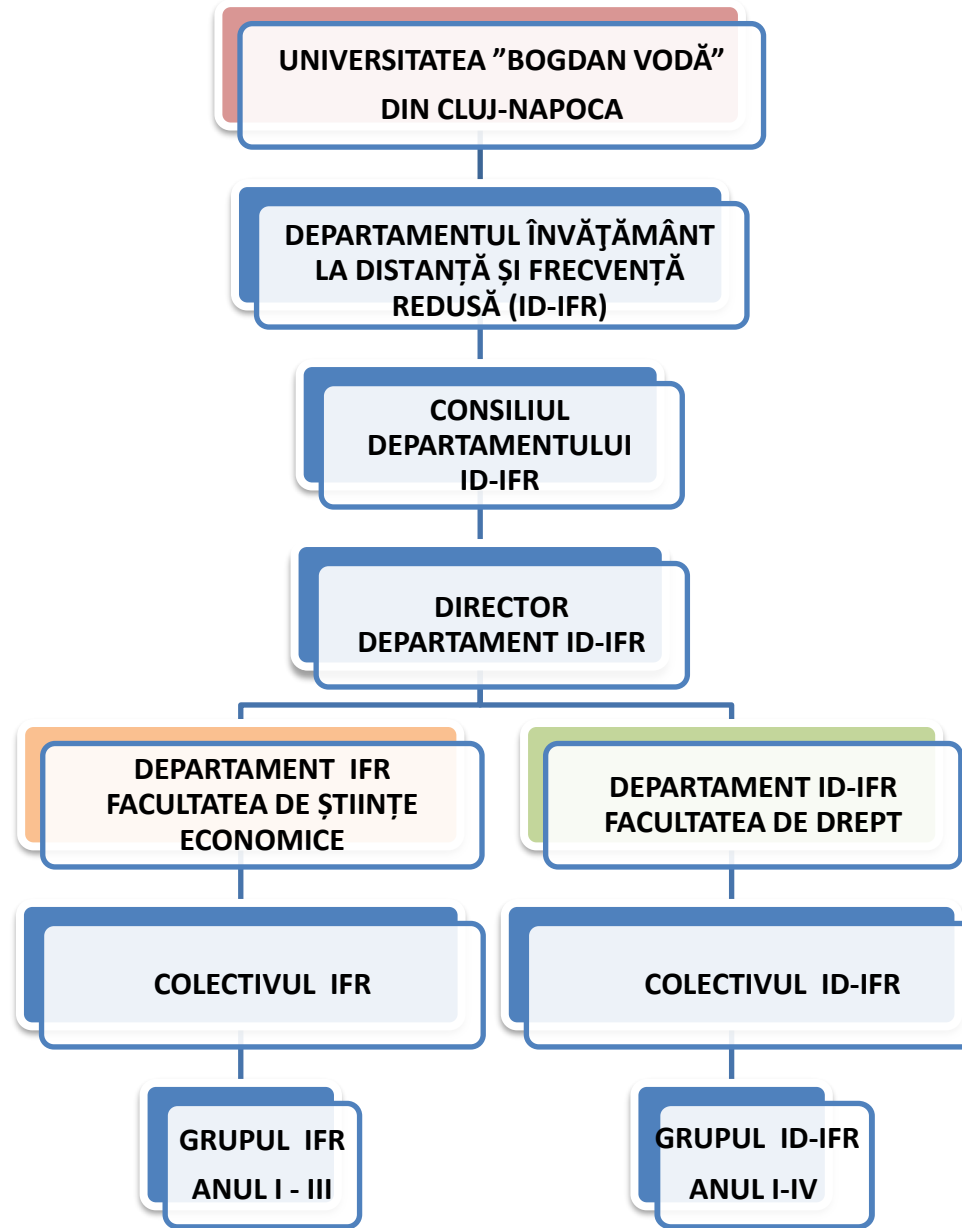

CONSILIUL FACULTĂȚII
• DECAN

DEPARTAMENT EDUCAȚIE FIZICĂ ȘI SPORTIVĂ

- CONSILIUL DEPARTAMENTULUI**
- DIRECTOR DEPARTAMENT EDUCAȚIE FIZICĂ ȘI SPORTIVĂ IF

DIRECTOR GENERAL ADMINISTRATIV

Departament Secretariat și Bibliotecă

Departament Administrativ

Departament Resurse Umane și Juridic

Departament Financiar-Contabil

Departament IT, Comunicații digitale și Tipografie

Departament Logistică și Întreținere

ORGANIGRAMA UNIVERSITĂȚII "BOGDAN VODĂ" DIN CLUJ-NAPOCA

UNIVERSITATEA "BOGDAN VODĂ" DIN CLUJ-NAPOCA

STRUCTURA ADMINISTRATIVĂ

UNIVERSITATEA „BOGDAN VODĂ” DIN CLUJ-NAPOCA

ORGANIGRAMA DEPARTAMENTULUI - ÎNVĂȚĂMÂNT LA DISTANȚĂ ȘI FRECVENȚĂ REDUSĂ (ID-IFR)

UNIVERSITATEA "BOGDAN VODĂ" DIN CLUJ-NAPOCA