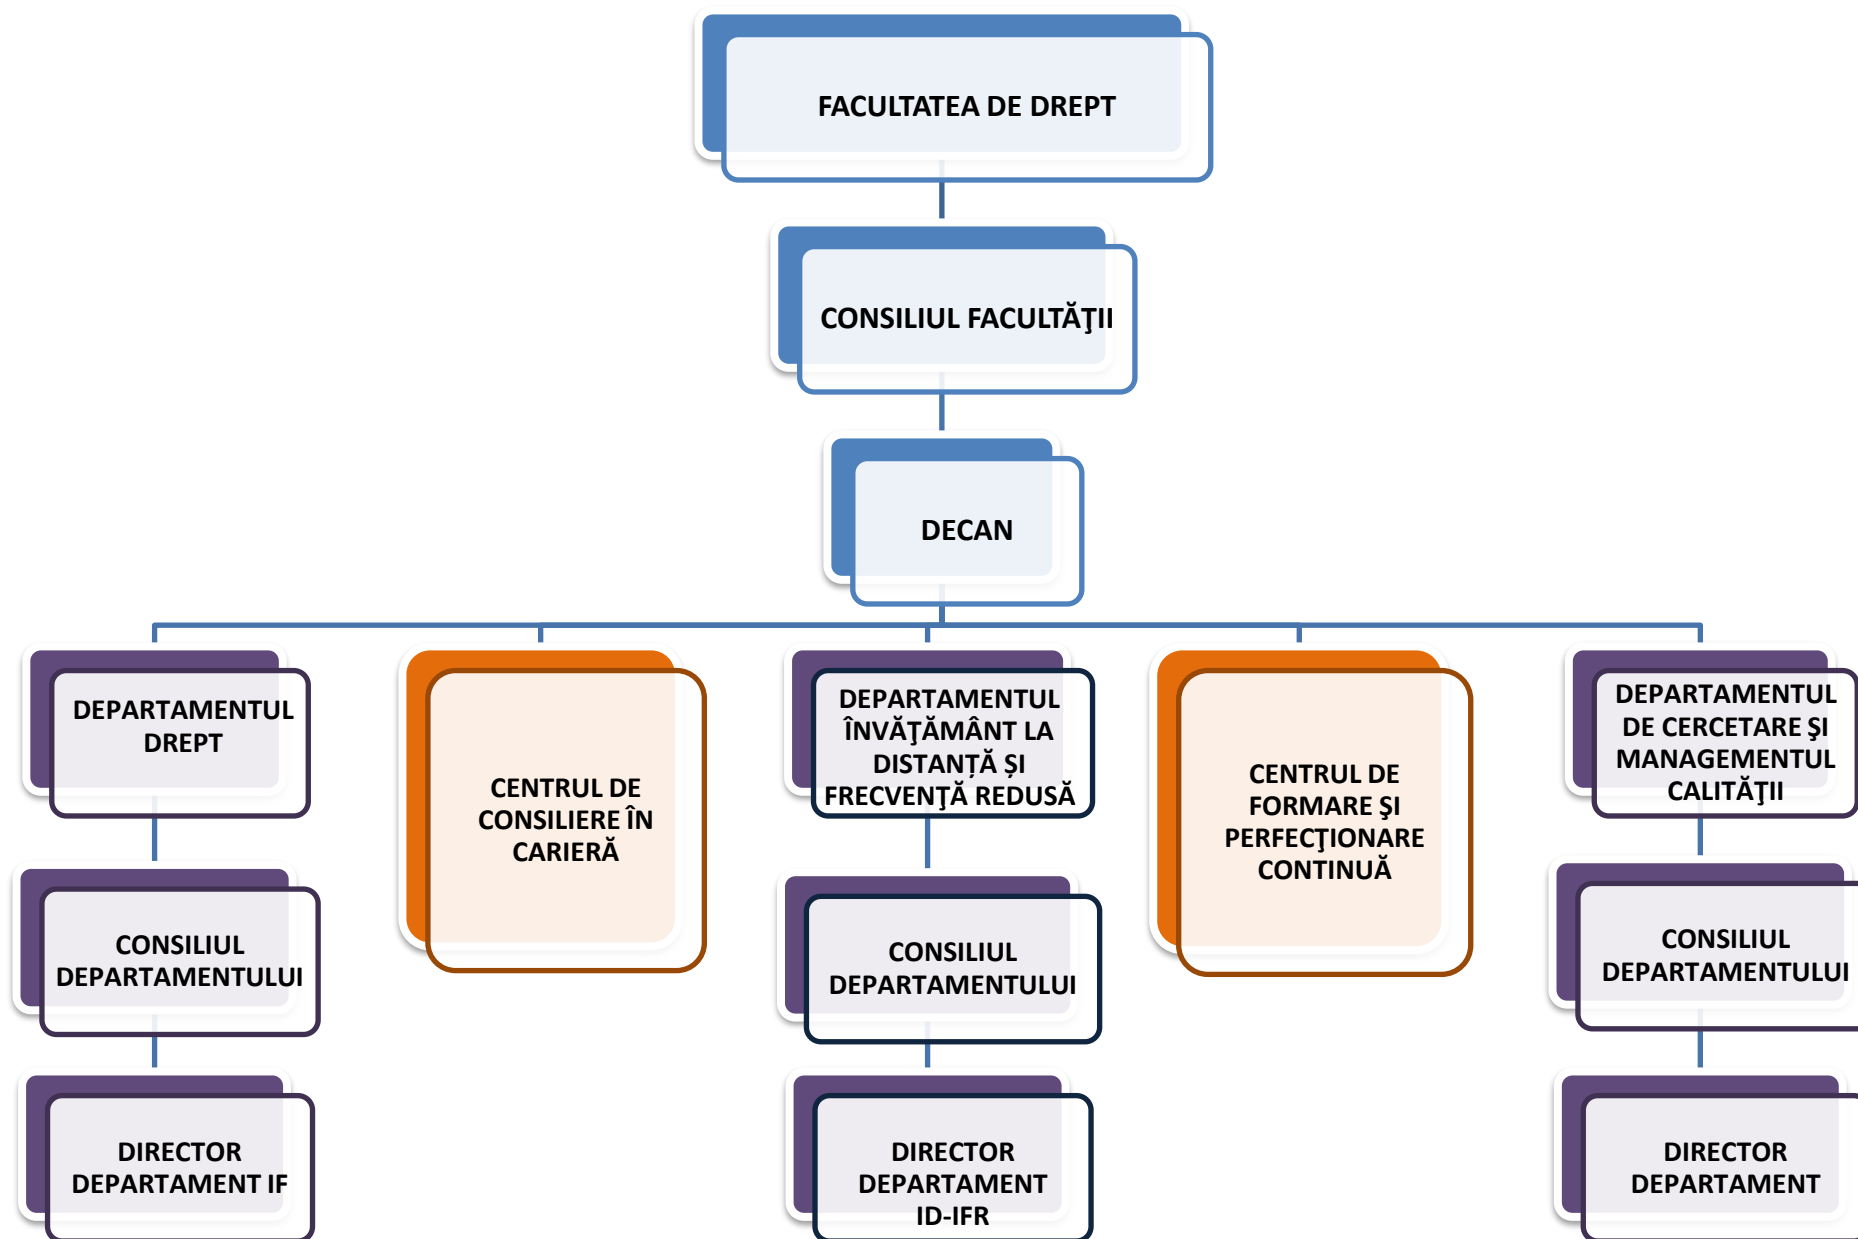

UNIVERSITATEA "BOGDAN VODĂ" DIN CLUJ-NAPOCA

STRUCTURA ADMINISTRATIVĂ

UNIVERSITATEA „BOGDAN VODĂ” DIN CLUJ-NAPOCA

ORGANIGRAMA DEPARTAMENTULUI - ÎNVĂȚĂMÂNT LA DISTANȚĂ ȘI FRECVENȚĂ REDUSĂ (ID-IFR)

UNIVERSITATEA "BOGDAN VODĂ" DIN CLUJ-NAPOCA

ORGANIGRAMA FACULTĂȚII DE ȘTIINȚE ECONOMICE

UNIVERSITATEA "BOGDAN VODĂ" DIN CLUJ-NAPOCA

ORGANIGRAMA FACULTĂȚII DE DREPT

UNIVERSITATEA "BOGDAN VODĂ" DIN CLUJ-NAPOCA

ORGANIGRAMA FACULTĂȚII DE EDUCAȚIE FIZICĂ ȘI SPORT