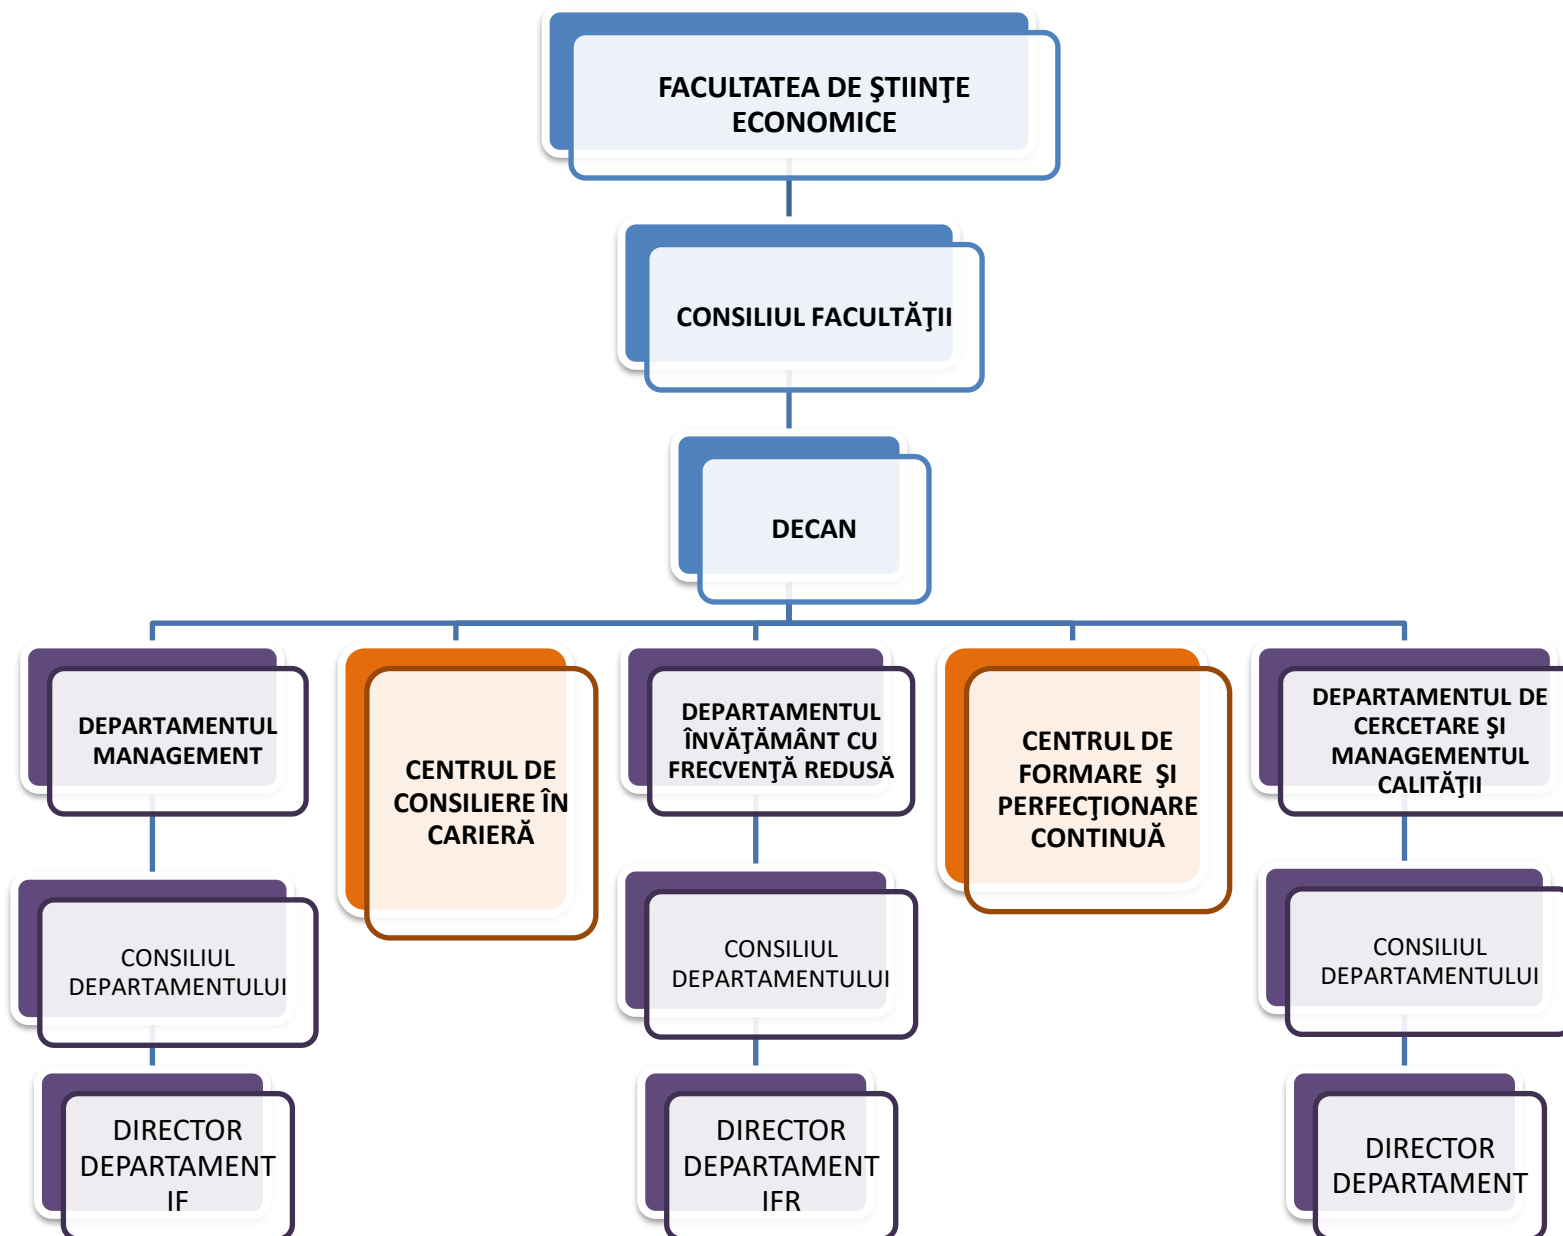

UNIVERSITATEA "BOGDAN VODĂ" DIN CLUJ-NAPOCA

STRUCTURA ADMINISTRATIVĂ

UNIVERSITATEA „BOGDAN VODĂ” DIN CLUJ-NAPOCA

ORGANIGRAMA DEPARTAMENTULUI - ÎNVĂȚĂMÂNT LA DISTANȚĂ ȘI FRECVENȚĂ REDUSĂ (ID-IFR)

UNIVERSITATEA "BOGDAN VODĂ" DIN CLUJ-NAPOCA

ORGANIGRAMA FACULTĂȚII DE ȘTIINȚE ECONOMICE

UNIVERSITATEA "BOGDAN VODĂ" DIN CLUJ-NAPOCA

ORGANIGRAMA FACULTĂȚII DE DREPT

UNIVERSITATEA "BOGDAN VODĂ" DIN CLUJ-NAPOCA

ORGANIGRAMA FACULTĂȚII DE EDUCAȚIE FIZICĂ ȘI SPORT